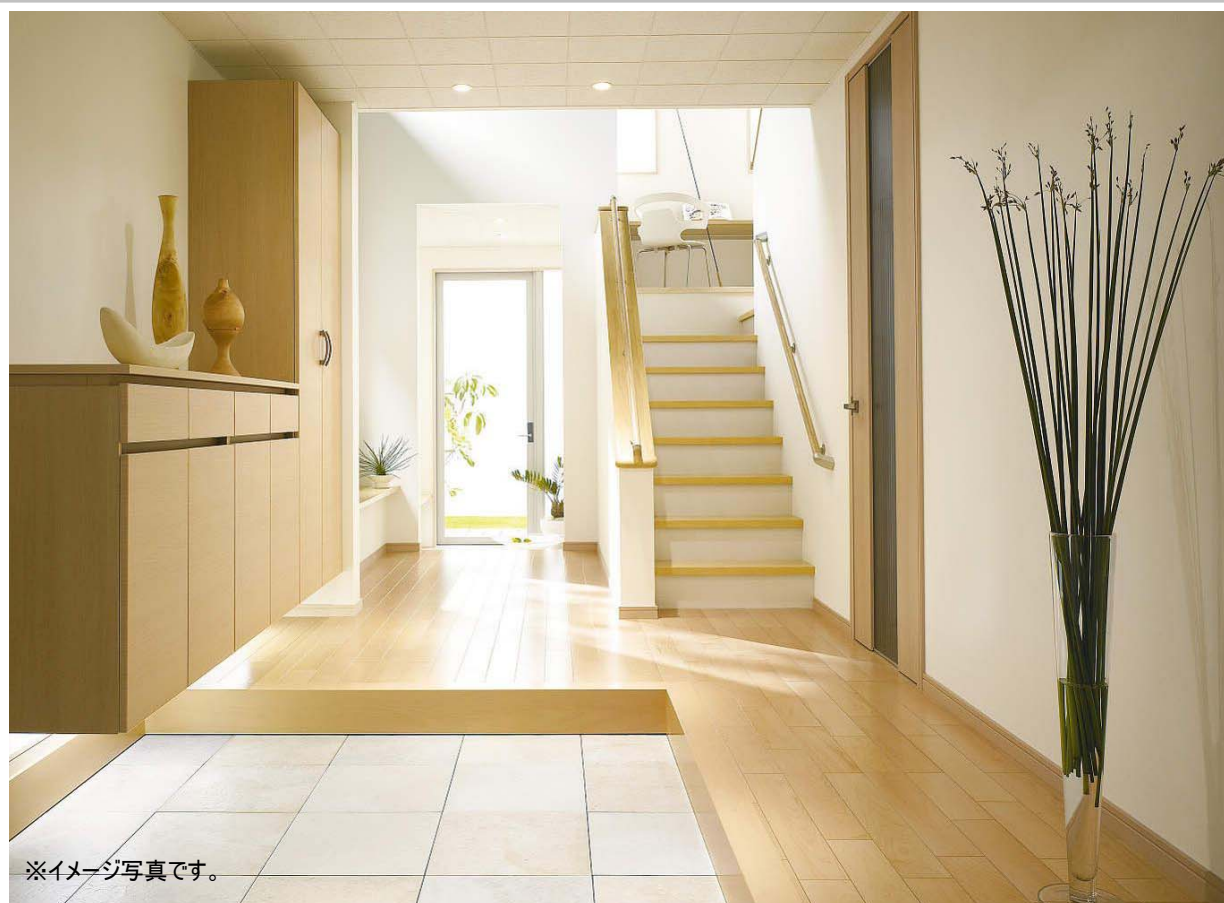

closet · floor · stairs

収納・床・階段

※イメージ写真です。

newRⅢseries カラーバリエーション

※WJ・WLは2011年8月より全て受注生産品