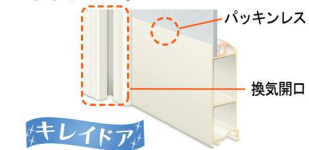

くるりんポイ排水口

排水口のおそうじの不満を解決。
オンリーワンのうず流機能。

うず発生イメージ

浴槽の残り湯を利用して排水トラップ内にうず流を発生させ、うず流で排水口をキレイに保ちます。

キレイ床

汚れが固着しにくく、落としやすい。
最新技術の床で、おそうじラクラク。
キレイ床は特殊な表面処理と床面状で、
皮脂汚れが固着しにくく、汚れが取れやすくなっています。

キレイドア

浴室側をパッキンレスにしてカビの発生を抑え、ドア下の換気開口をタテ向きにしたのでホコリがたまらず外観もスッキリになりました。

サーモフロア

冷たさを感じにくい独自の断熱構造で足裏から逃げる熱を減少します。

洗い場側水栓

汚れやすく、おそうじがしにくいクランク部分をフラットなカバーで覆い、スッキリデザインに。

クランクレス水栓(メタル調) / スプレーシャワー

FRPオーバル浴槽

半身浴ができるベンチ付の機能的な浴槽です。

浴槽内握りバー(グレー)